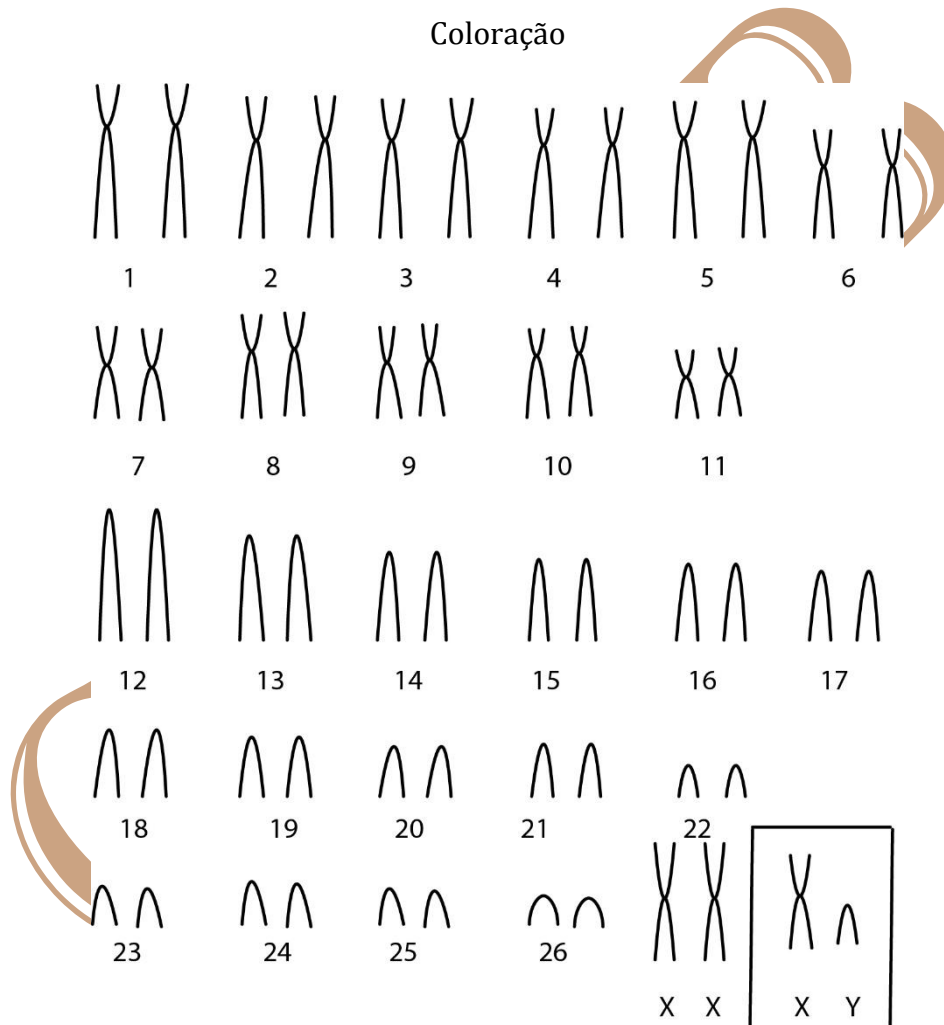

# *Chiropotes satanas chiropotes* (HersHKovitz 1985)

Cariótipo de Seuanez et al. (1992)

2n	NF	Cromossomo X	Cromossomo Y	Localidade	Coordenada
54	72	Submetacêntrico	Acrocêntrico	Zoológico de São Paulo	23°38'58.3"S 46°37'09.9"W

Coloração

Referência

SEUÁNEZ, H. N. et al. Chromosome studies in *Chiropotes satanas utahicki* HersHKovitz, 1985 (Cebidae, Platyrrhini): A comparison with *Chiropotes satanas chiropotes*. **American Journal of Primatology**, v. 28, n. 3, p. 213-222, 1992.